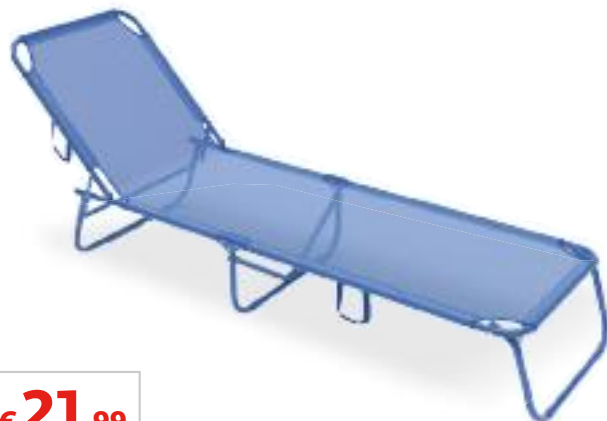

**3 VASETTI IN TERRACOTTA  
CON CERA  
ALLA CITRONELLA**  
Mis. ø 6 cm - Altezza 6 cm

-20%

€3,79

€3,03

**3 FIACCOLE IN ALLUMINIO  
ALLA CITRONELLA**  
Mis. ø 14 cm  
Altezza 2 cm

€6,99

**OMBRELLONE Ø 180 CM**

In acciaio e nylon  
Colori assortiti

€8,99

**SPIAGGINA  
ILARIETTA**

In ferro e poliester  
Colori assortiti

€21,99

**BRANDINA PIEGHEVOLE CON SCHIENALE RECLINABILE**

Pratiche maniglie per il trasporto - Struttura in acciaio verniciata in tinta  
con il tessuto - Tessuto in textilene - Colori assortiti - Mis. 189x58x28 cm